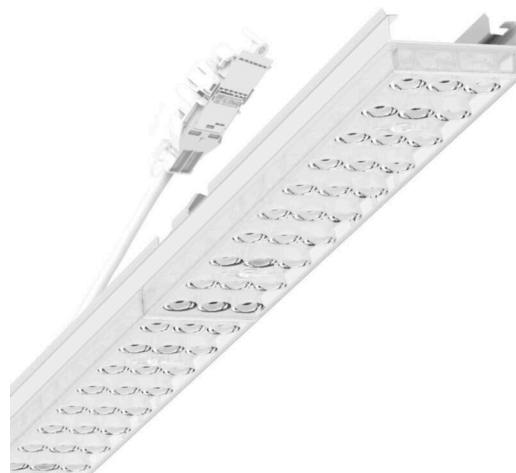

прибородержатель переменный - Individual.Lens.Optic - прямой узконаправленный свет - без видимых стыков

Ламподержатель из оцинкованного стального профиля, поверхность покрыта лаком на полиэфирной смоле. Крепление без инструментов с нажимными затворами, встроенными в конструкцию, обеспечивают защиту от кражи и взлома. В несущей трековой шине позиционируется по-разному. Цвет корпуса белый стандартный для электротехники RAL 9016; Прямой узконаправленный свет, распределяемый посредством линзы «Individual.Lens.Optic» из пластика ПММА. Оптика отдельных линз делает сборку и установку предельно удобными, плоскость легко чистится. Тройные ряды из отдельных линз, идеально согласованные с лампо-/прибородержателями, обеспечивают цельный вид без стыков и неравномерностей. Подключение к электросети через присоединительный провод длиной 1 м для свободного позиционирования ламподержателя в световой полосе и 5-полюсную втычную деталь для быстрой сборки со свободным выбором фаз. Сменные блоки, позволяющие легко модернизировать освещение, существенно продлевают срок службы всей осветительной установки.

Оптика

Оснастка	LED, цветопередача/оттенок света CRI ≥ 80 / 6500K
Допуск для координаты цветности (MacAdam)	3SDCM
Фотобиологическая безопасность (светильник)	RG1
Номинальный световой поток	7934lm
Срок службы LED	50000h L80/B10 (Tq 35°C)
светоотдача светильников	149lm/W
Угол излучения	40° (C0) / 85° (C90)
UGR поп./вдоль	19.7 / 21.4

DEEP-LINK

<https://www.regiolum.de/ru/article/19425006170>

Ссылка	LED 8000lm 865
ηLB	100 %
Φ ↓/↑	99 % / 1 %
UGR поп./вдоль	19.7 / 21.4

Механика

цвет корпуса белый стандартный для электротехники RAL 9016

размеры (LxWxH/DxH) 1531mm x 55mm x 37mm