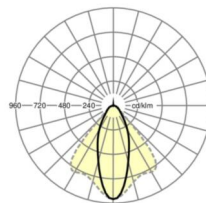

параметры

номер заказа	19425006170
код EAN	4020863412549
номер таможенного тарифа	94051190
Знак прохождения контроля	IP 20, класс защиты I, ENEC10 VDE, F, HACCP DIN10500/Food/IFS-пригодность для применения/BRC, Indoor, CE
Степень ударопрочности IK	IK03 (-20°C bis 35°C)
Температура окружения	ta -20°C в 35°C
Особые свойства	Готовность к IoT «Ready for IoT»
Гарантийный срок	5 лет
Государственные программы поддержки	BEG - государственные субсидии для энергосберегающих зданий (действительна только для Германии)

электротехника

Балласт	Электронный драйвер DALI2 (1 штука)
Мощность системы	53W
сетевое напряжение	230V/50Hz
автоматический предохранитель (пусковой ток)	13 штук/B10, 22 штук/B16, 21 штук/C10, 36 штук/C16
класс энергосбережения/Источник света	D

Оптика

Оснастка	LED, цветопередача/оттенок света CRI ≥ 80 / 6500K
Допуск для координаты цветности (MacAdam)	3SDCM
Фотобиологическая безопасность (светильник)	RG1
Номинальный световой поток	7934lm
Срок службы LED	50000h L80/B10 (Tq 35°C)
светоотдача светильников	149lm/W
Угол излучения	40° (C0) / 85° (C90)
UGR поп./вдоль	19.7 / 21.4

DEEP-LINK

<https://www.regiolum.de/ru/article/19425006170>

Ссылка	LED 8000lm 865
ηLB	100 %
Φ ↓/↑	99 % / 1 %
UGR поп./вдоль	19.7 / 21.4